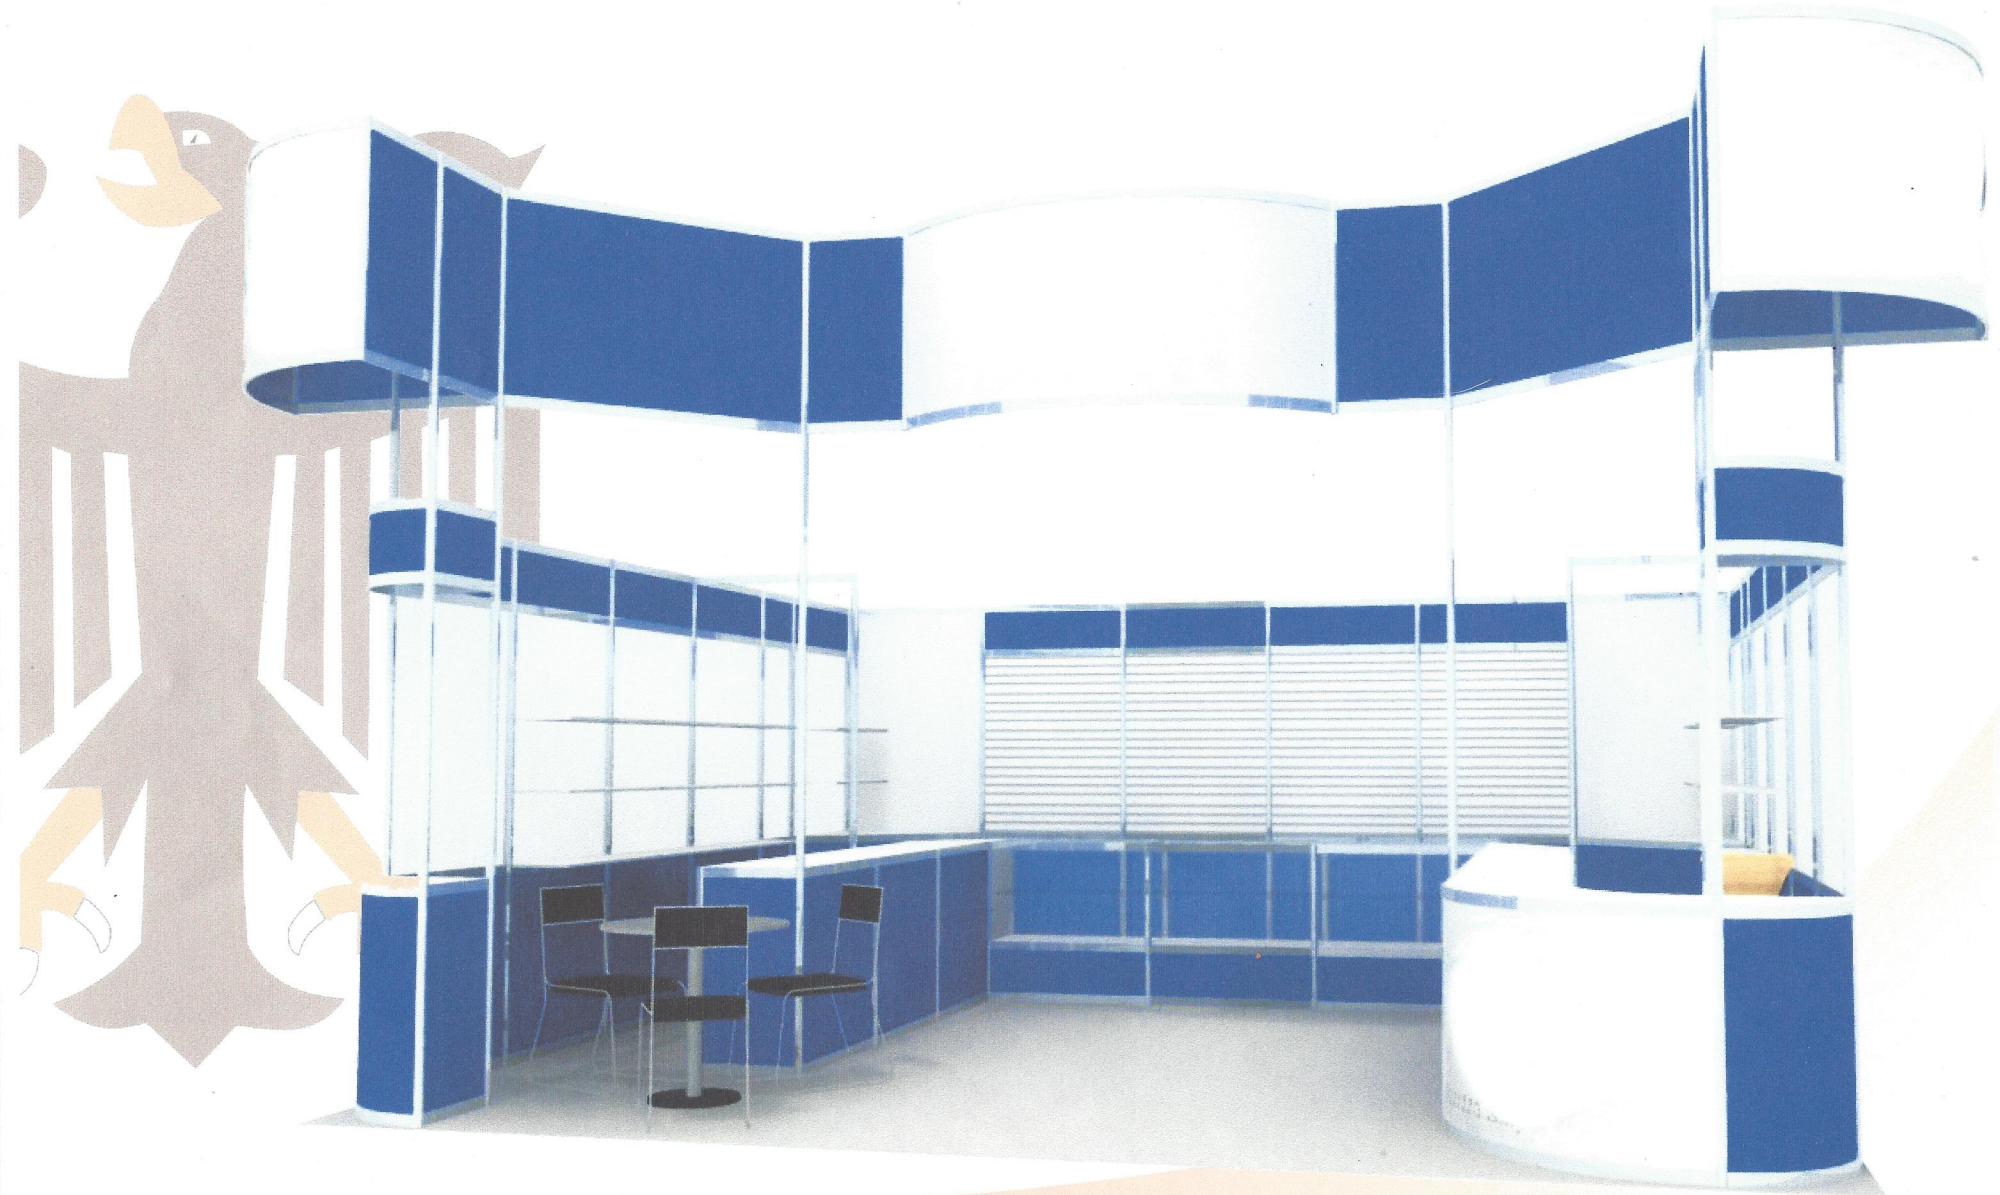

Grupo Schroeder Montaje de Stands

66si-06

Eta #211-A
Col. Mezquital de Jerez
Tel.(477) 194.68.12
Cel.044 477 142.48.87
ID. 62*13*19255
gruposchroeder@prodigy.net.mx