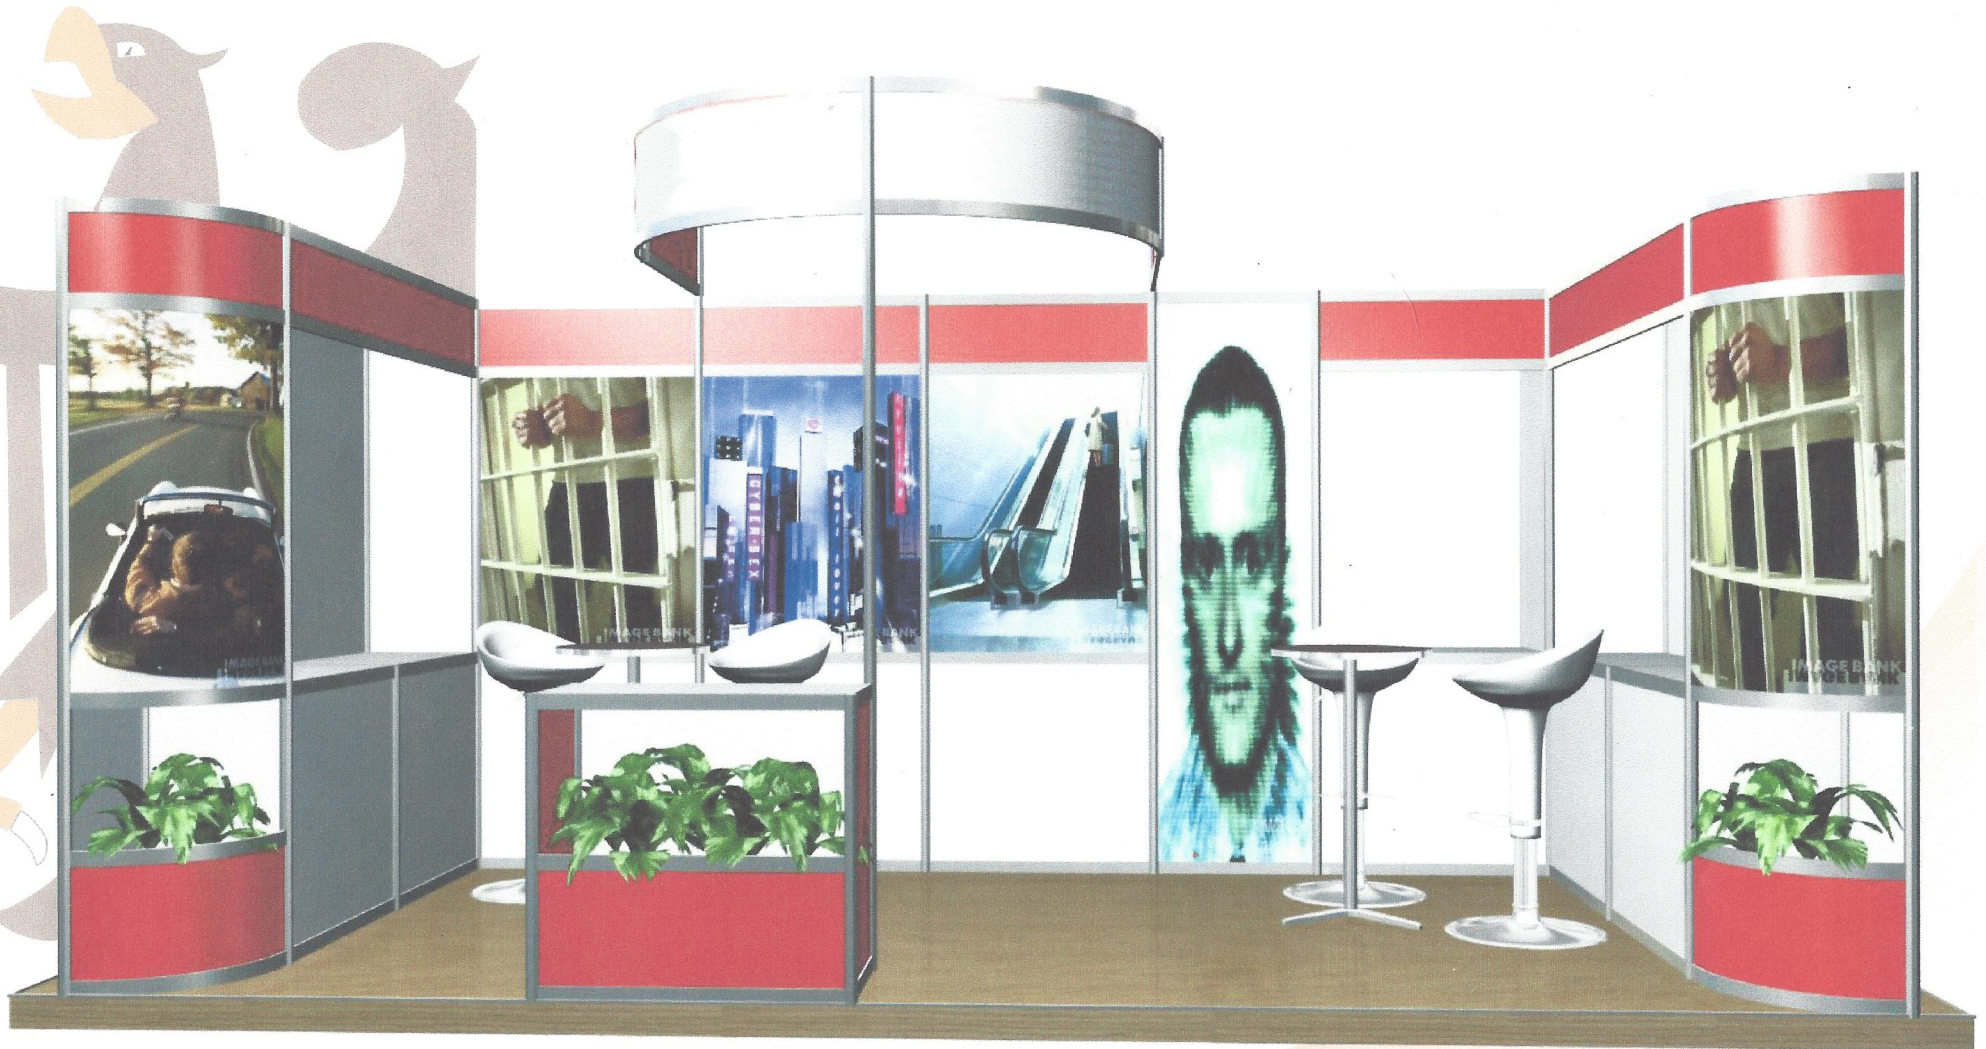

Grupo Schroeder Montaje de Stands

63si-04

Eta #211-A
Col. Mezquital de Jerez
Tel.(477) 194.68.12
Cel.044 477 142.48.87
ID. 62*13*19255
gruposchroeder@prodigy.net.mx