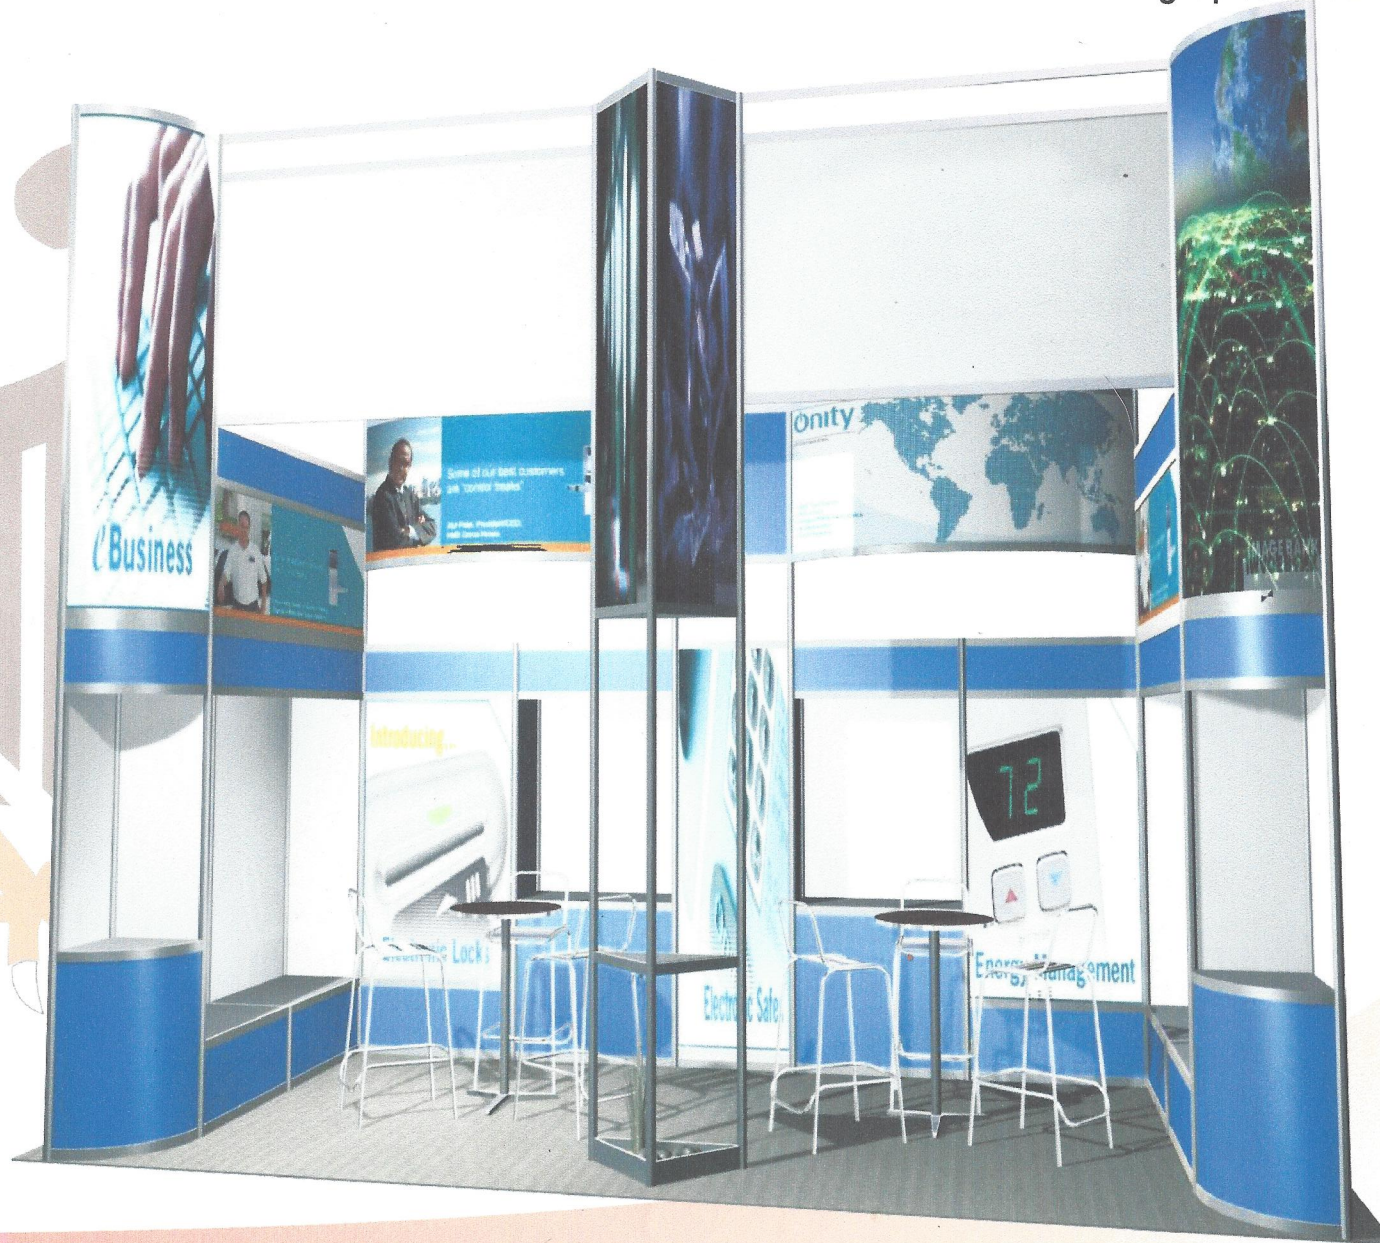

Evento: ANPIC 2008
Fecha: 14 al 17 de Febrero
Recinto: Poliforum Leon

**Grupo
Schroeder**

Grupo Schroeder Montaje de Stands

66si-01

Eta #211-A
Col. Mezquital de Jerez
Tel.(477) 194.68.12
Cel.044 477 142.48.87
ID. 62*13*19255
gruposchroeder@prodigy.net.mx