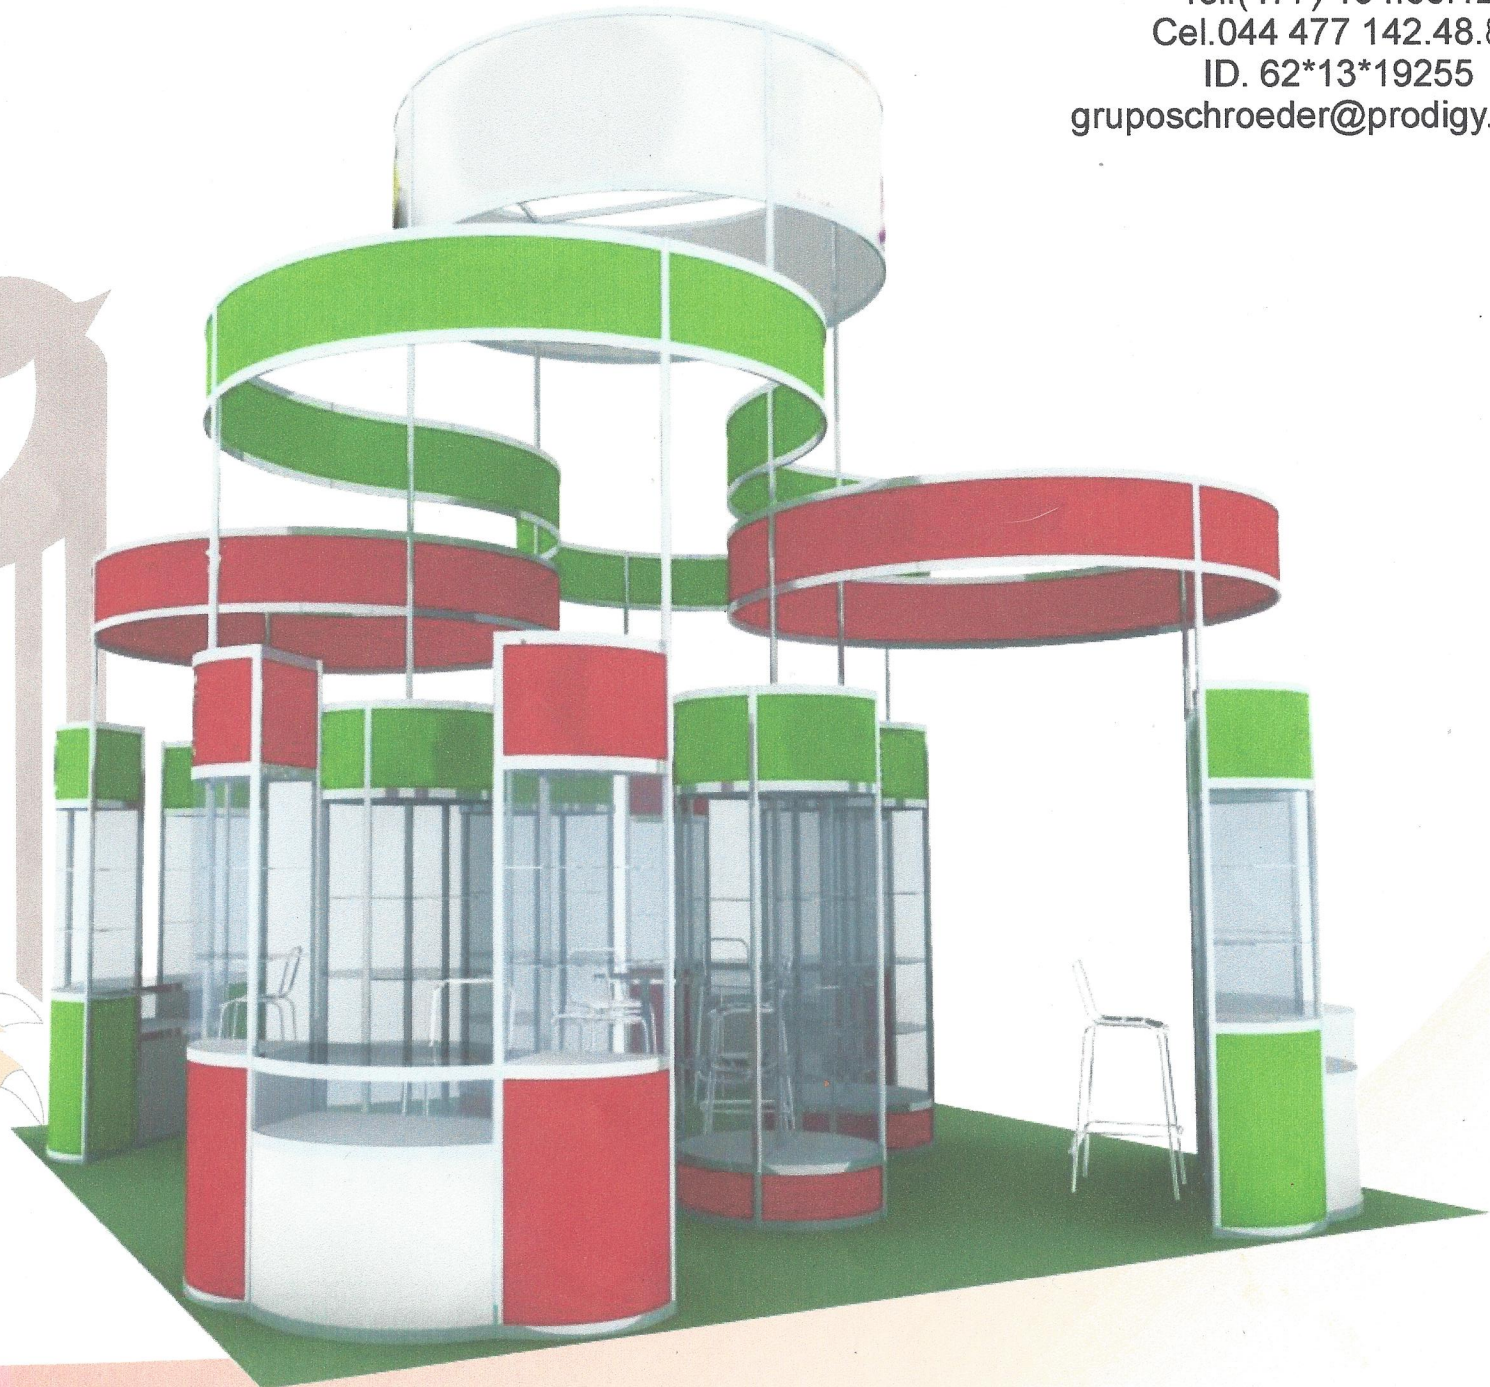

Evento: ANPIC 2008
Fecha: 14 al 17 de Febrero
Recinto: Poliforum Leon

**Grupo
Schroeder**

Grupo Schroeder Montaje de Stands

66si-01

Eta #211-A
Col. Mezquital de Jerez
Tel.(477) 194.68.12
Cel.044 477 142.48.87
ID. 62*13*19255
gruposchroeder@prodigy.net.mx