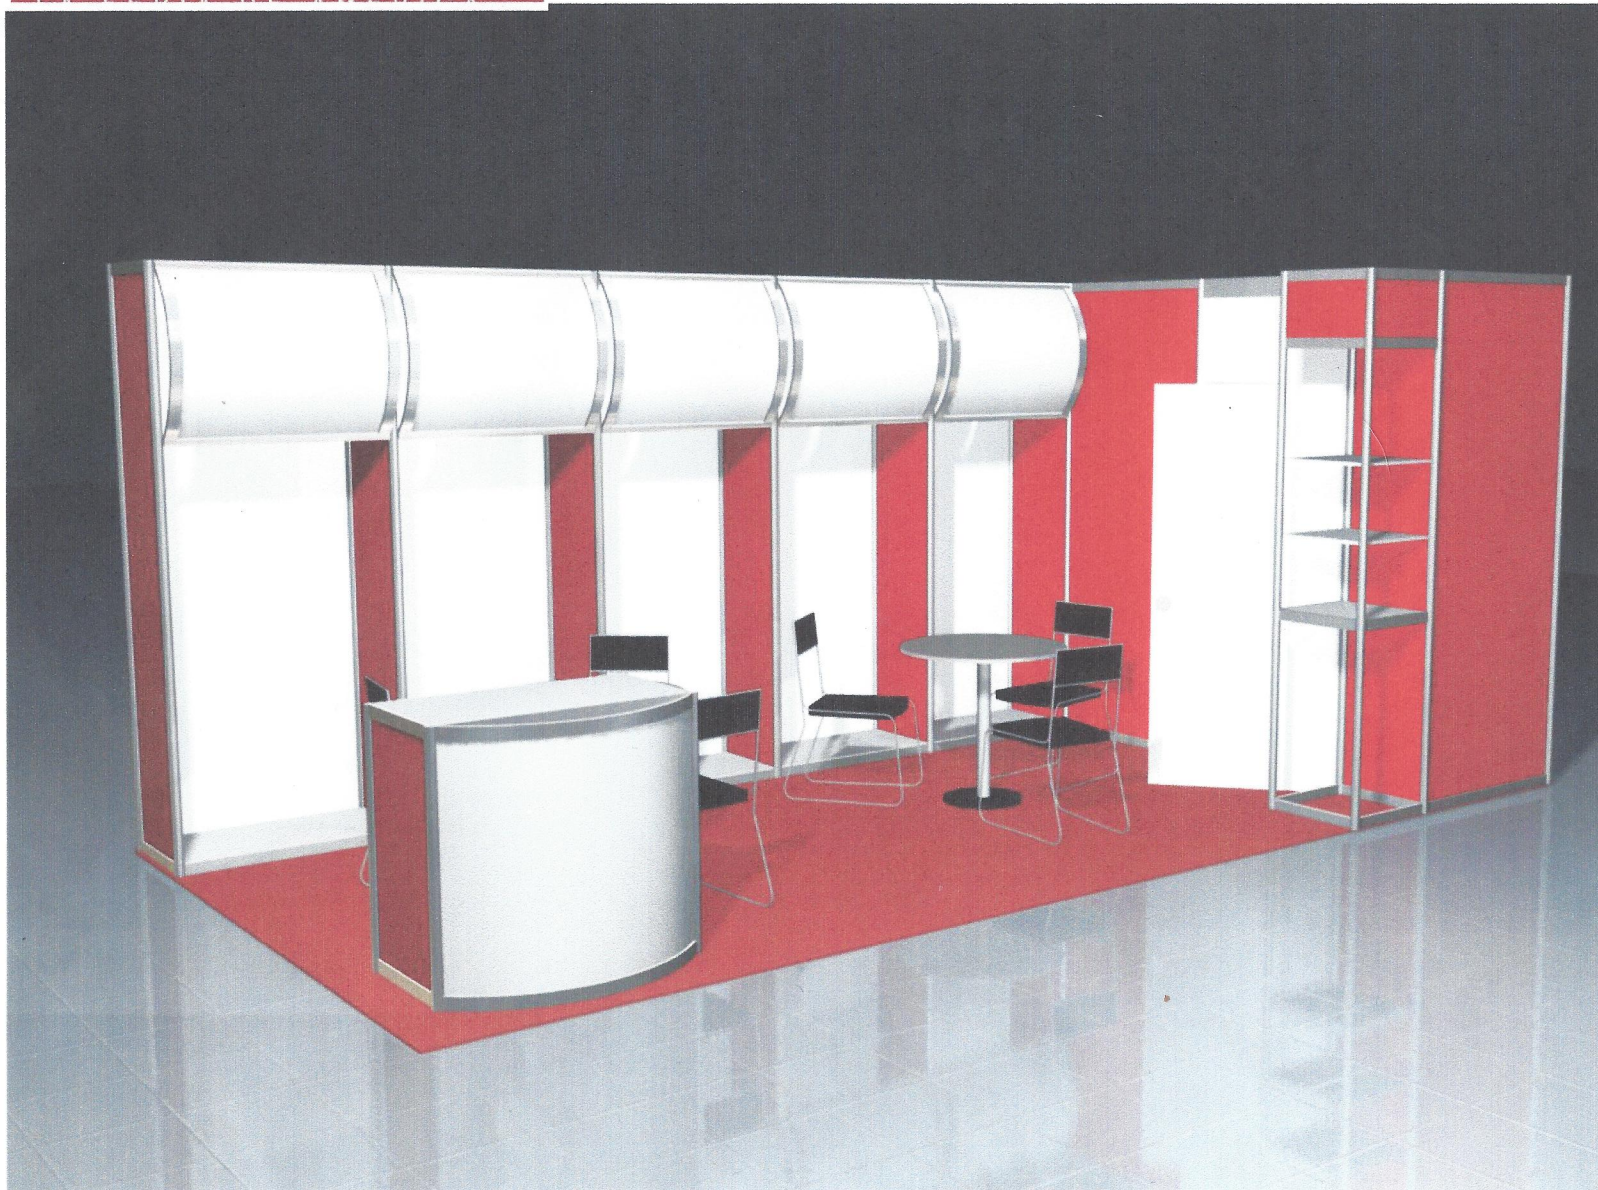

Evento: ANPIC 2008
Fecha: 14 al 17 de Febrero
Recinto: Poliforum Leon

**Grupo
Schroeder**

Grupo Schroeder Montaje de Stands

66si-01

Eta #211-A
Col. Mezquital de Jerez
Tel.(477) 194.68.12
Cel.044 477 142.48.87
ID. 62*13*19255
gruposchroeder@prodigy.net.mx