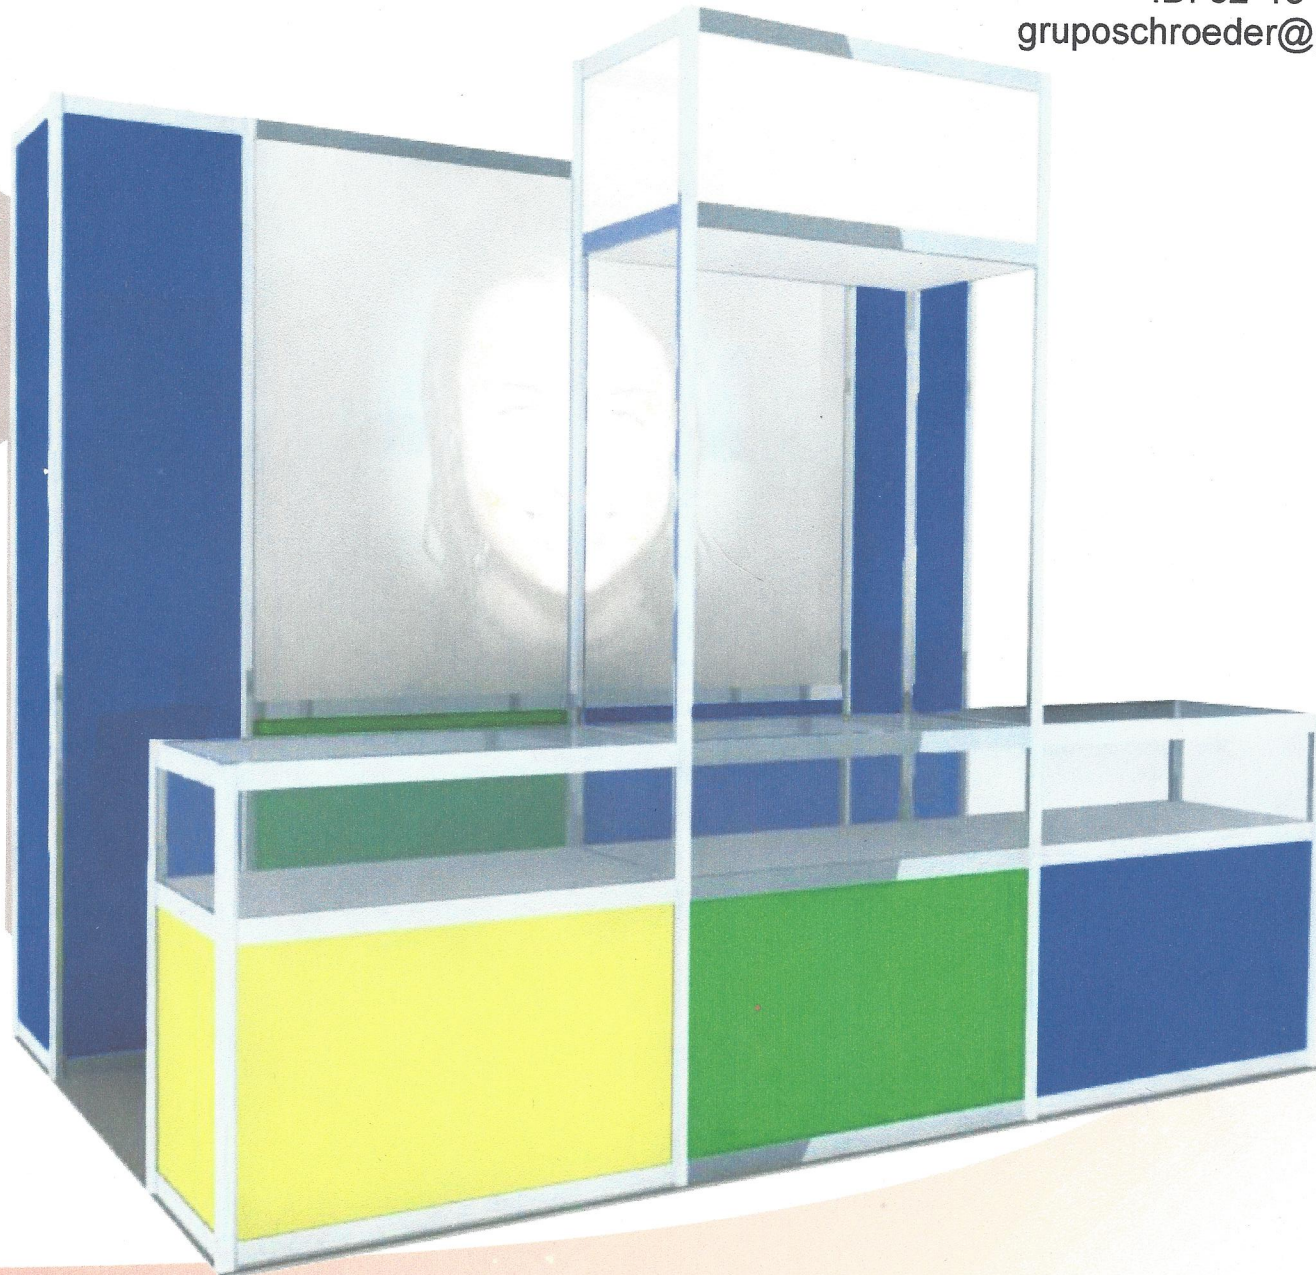

Grupo Schroeder Montaje de Stands

32si-01

Eta #211-A
Col. Mezquital de Jerez
Tel.(477) 194.68.12
Cel.044 477 142.48.87
ID. 62*13*19255

gruposchroeder@prodigy.net.mx