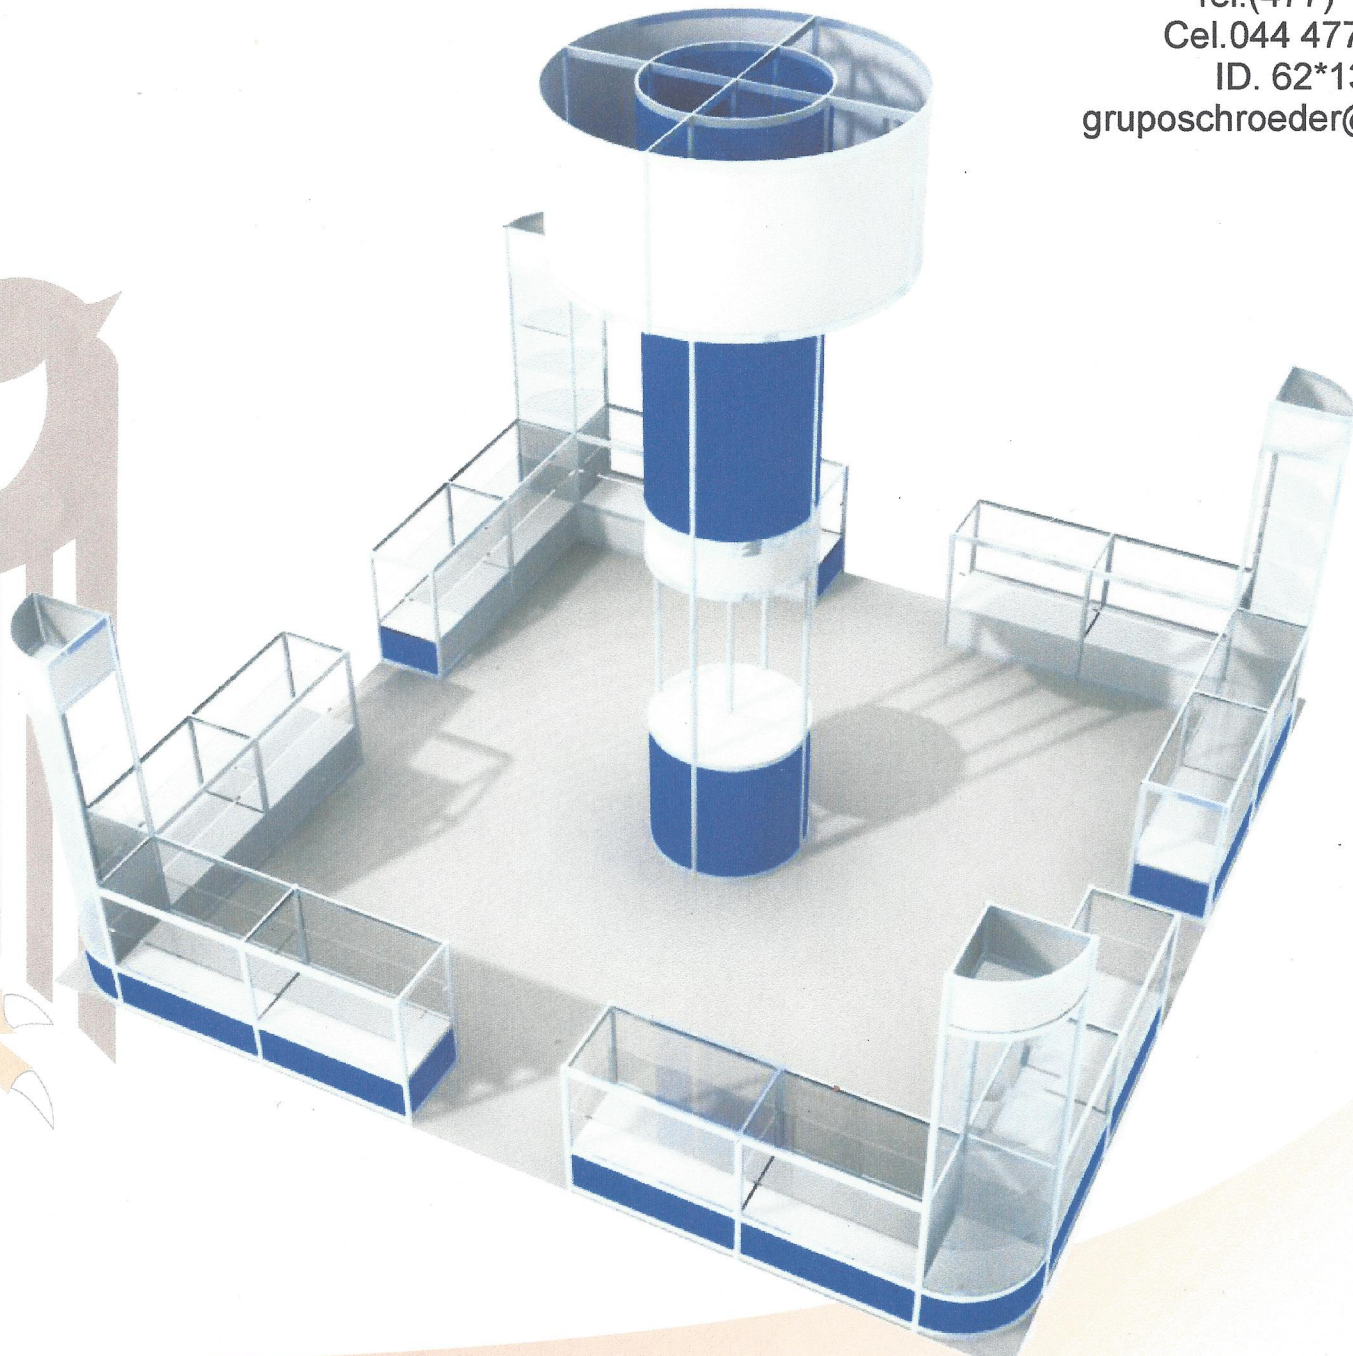

Grupo Schroeder Montaje de Stands

66si-04

Eta #211-A
Col. Mezquital de Jerez
Tel.(477) 194.68.12
Cel.044 477 142.48.87
ID. 62*13*19255
gruposchroeder@prodigy.net.mx